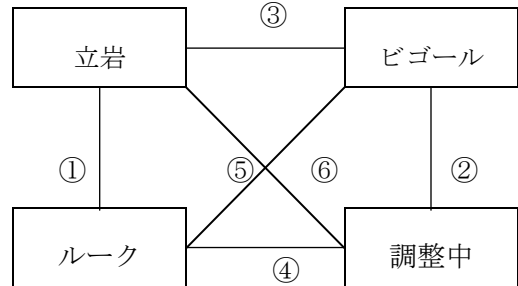

# 【 予 選 リ ー グ 】

〔 1 1 月 2 日 ( 土 ) 〕

【予選リーグの組合せ】 \*略称

Aパート	
1	FORTE
2	WISH II
3	千代SSC
4	レオビスタ

Bパート	
1	直方ファイヤー
2	エスペーロ
3	浅川SSC
4	WISH I

Cパート	
1	FC直方
2	金田FC
3	今川SSC
4	FCジーク

Dパート	
1	FC立岩
2	ルーク
3	ビゴール
4	調整中

〔Aパート〕

〔Cパート〕

〔Bパート〕

〔Dパート〕

**【11月 2日（土）午前の組合せと審判割】**

	試合時間	Aコート	審判	Cコート	審判
①	9:30～	FORTE v s WISH II	相互	直方 v s 金田	相互
②	9:55～	千代 v s レオビスタ	相互	今川 v s ジーク	相互
③	10:45～	FORTE v s 千代	相互	直方 v s 今川	相互
④	11:05～	WISH II v s レオビスタ	相互	金田 v s ジーク	相互
⑤	11:55～	WISH II v s 千代	相互	金田 v s 今川	相互
⑥	12:20～	FORTE v s レオビスタ	相互	直方 v s ジーク	相互
		Bコート		Dコート	
①	9:30～	ファイヤー v s エスペーロ	相互	立岩 v s ルーク	相互
②	9:55～	浅川 v s WISH I	相互	ビゴール v s 調整中	相互
③	10:45～	ファイヤー v s 浅川	相互	立岩 v s ビゴール	相互
④	11:05～	エスペーロ v s WISH I	相互	ルーク v s 調整中	相互
⑤	11:55～	エスペーロ v s 浅川	相互	ルーク v s ビゴール	相互
⑥	12:20～	ファイヤー v s WISH I	相互	立岩 v s 調整中	相互

**10分—2分—10分**

○予選リーグ戦での順位決定方法

- ① 勝ち点(勝3点、分1点、負0点)
- ② 該チーム(勝ち点が並んだチーム)間の対戦成績
- ③ 得失点差
- ④ 総得点差
- ⑤ PK戦(3人制)

※ 当日の審判着は、必要なしです。

**【 11月 2日（土）の午後の組合せと審判割 】**

	試合時間	Aコート	審判	Bコート	審判
①	13:30～	A1 - C2	C1	B1 - D2	D1
②	13:55～	C1 - A2	A1	D1 - B2	B1
③	14:30～	① 勝ち—①勝ち	①負け	② 勝ち—②勝ち	①負け
④	15:20～	決勝	②負け	3位決定戦	②負け
		Cコート		Dコート	
①	13:30～	A3 - C4	C3	B3 - D4	D3
②	13:55～	C3 - A4	A3	D3 - B4	B3
③	14:30～	① 勝ち—①勝ち	①負け	② 勝ち—②勝ち	①負け
④	15:20～	決勝	②負け	3位決定戦	②負け

# 【決勝トーナメント組合せ】

[1位～2位トーナメント] AコートBコート

[3位～4位トーナメント] CコートDコート