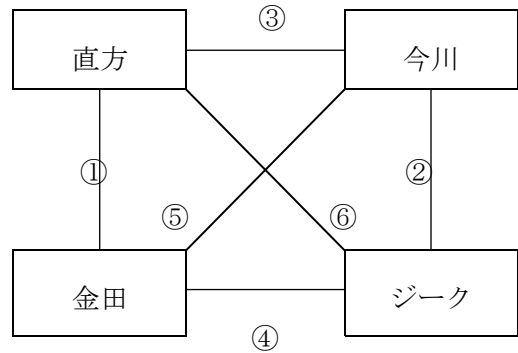

# 【 予 選 リ ー グ 】

〔 1 1 月 2 日 ( 土 ) 〕

【予選リーグの組合せ】 \*略称

Aパート	
1	FORTE
2	WISH II
3	千代SSC
4	レオビスタ

Bパート	
1	直方ファイヤー
2	エスペーロ
3	浅川SSC
4	WISH I

Cパート	
1	FC直方
2	金田FC
3	今川SSC
4	FCジーク

Dパート	
1	FC立岩
2	ルーク
3	ビゴール
4	調整中

〔Aパート〕

〔Cパート〕

〔Bパート〕

〔Dパート〕

**【11月 2日（土）午前の組合せと審判割】**

	試合時間	Aコート	審判	Cコート	審判
①	9:30～	FORTE v s WISH II	相互	直方 v s 金田	相互
②	9:55～	千代 v s レオビスタ	相互	今川 v s ジーク	相互
③	10:45～	FORTE v s 千代	相互	直方 v s 今川	相互
④	11:05～	WISH II v s レオビスタ	相互	金田 v s ジーク	相互
⑤	11:55～	WISH II v s 千代	相互	金田 v s 今川	相互
⑥	12:20～	FORTE v s レオビスタ	相互	直方 v s ジーク	相互
		Bコート		Dコート	
①	9:30～	ファイヤー v s エスペーロ	相互	立岩 v s ルーク	相互
②	9:55～	浅川 v s WISH I	相互	ビゴール v s 調整中	相互
③	10:45～	ファイヤー v s 浅川	相互	立岩 v s ビゴール	相互
④	11:05～	エスペーロ v s WISH I	相互	ルーク v s 調整中	相互
⑤	11:55～	エスペーロ v s 浅川	相互	ルーク v s ビゴール	相互
⑥	12:20～	ファイヤー v s WISH I	相互	立岩 v s 調整中	相互

10分—2分—10分、PK（3人制）

# 【決勝トーナメント組合せ】

[1位～2位トーナメント] AコートBコート

[3位～4位トーナメント] CコートDコート