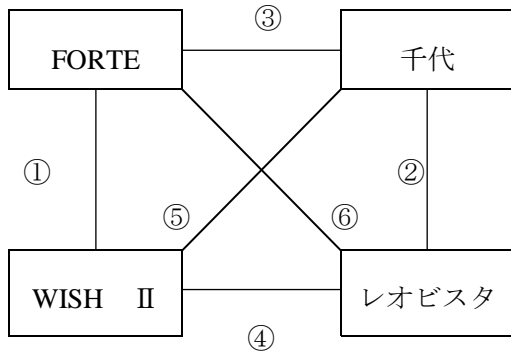

# 【 予 選 リ ー グ 】

〔 1 1 月 2 日 ( 土 ) 〕

【予選リーグの組合せ】 \*略称

Aパート	
1	FORTE
2	WISH II
3	千代SSC
4	レオビスタ

Bパート	
1	直方ファイヤー
2	エスペーロ
3	浅川SSC
4	WISH I

Cパート	
1	FC直方
2	金田FC
3	今川SSC
4	FCジーク

Dパート	
1	FC立岩
2	ルーク
3	ビゴール
4	調整中

〔Aパート〕

〔Cパート〕

〔Bパート〕

〔Dパート〕

**【11月 2日（土）午前の組合せと審判割】**

	試合時間	Aコート	審判	Cコート	審判
①	9:30～	FORTE v s WISH II	相互	直方 v s 金田	相互
②	9:55～	千代 v s レオビスタ	相互	今川 v s ジーク	相互
③	10:45～	FORTE v s 千代	相互	直方 v s 今川	相互
④	11:05～	WISH II v s レオビスタ	相互	金田 v s ジーク	相互
⑤	11:55～	WISH II v s 千代	相互	金田 v s 今川	相互
⑥	12:20～	FORTE v s レオビスタ	相互	直方 v s ジーク	相互
		Bコート		Dコート	
①	9:30～	ファイヤー v s エスペーロ	相互	立岩 v s ルーク	相互
②	9:55～	浅川 v s WISH I	相互	ビゴール v s 調整中	相互
③	10:45～	ファイヤー v s 浅川	相互	立岩 v s ビゴール	相互
④	11:05～	エスペーロ v s WISH I	相互	ルーク v s 調整中	相互
⑤	11:55～	エスペーロ v s 浅川	相互	ルーク v s ビゴール	相互
⑥	12:20～	ファイヤー v s WISH I	相互	立岩 v s 調整中	相互

**10分—2分—10分**

○予選リーグ戦での順位決定方法

- ① 勝ち点(勝3点、分1点、負0点)
- ② 該チーム(勝ち点が並んだチーム)間の対戦成績
- ③ 得失点差
- ④ 総得点差
- ⑤ PK戦(3人制)

※ 当日の審判着は、必要なしです。

**【 11月 2日（土）の午後の組合せと審判割 】**

	試合時間	Aコート	審判	Bコート	審判
①	13:30～	A1 - C2	C1	B1 - D2	D1
②	13:55～	C1 - A2	A1	D1 - B2	B1
③	14:30～	① 勝ち—①勝ち	①負け	② 勝ち—②勝ち	①負け
④	15:20～	決勝	②負け	3位決定戦	②負け
		Cコート		Dコート	
①	13:30～	A3 - C4	C3	B3 - D4	D3
②	13:55～	C3 - A4	A3	D3 - B4	B3
③	14:30～	① 勝ち—①勝ち	①負け	② 勝ち—②勝ち	①負け
④	15:20～	決勝	②負け	3位決定戦	②負け

# 【決勝トーナメント組合せ】

[1位～2位トーナメント] AコートBコート

[3位～4位トーナメント] CコートDコート