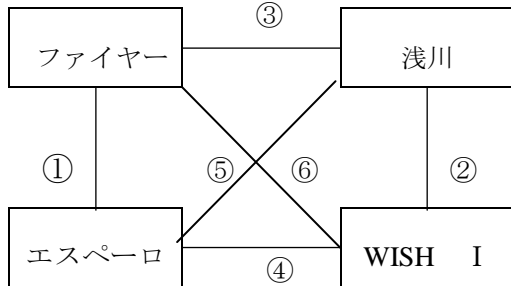

# 【 予 選 リ ー グ 】

〔 1 1 月 2 日 ( 土 ) 〕

【予選リーグの組合せ】 \*略称

Aパート	
1	FORTE
2	WISH II
3	千代SSC
4	レオビスタ

Bパート	
1	直方ファイヤー
2	エスペーロ
3	浅川SSC
4	WISH I

Cパート	
1	FC直方
2	金田FC
3	今川SSC
4	FCジーク

Dパート	
1	FC立岩
2	ルーク
3	ビゴール
4	調整中

〔Aパート〕

〔Cパート〕

〔Bパート〕

〔Dパート〕

**【11月 2日（土）午前の組合せと審判割】**

	試合時間	Aコート	審判	Cコート	審判
①	9:30～	FORTE v s WISH II	相互	直方 v s 金田	相互
②	9:55～	千代 v s レオビスタ	相互	今川 v s ジーク	相互
③	10:45～	FORTE v s 千代	相互	直方 v s 今川	相互
④	11:05～	WISH II v s レオビスタ	相互	金田 v s ジーク	相互
⑤	11:55～	WISH II v s 千代	相互	金田 v s 今川	相互
⑥	12:20～	FORTE v s レオビスタ	相互	直方 v s ジーク	相互
		Bコート		Dコート	
①	9:30～	ファイヤー v s エスペーロ	相互	立岩 v s ルーク	相互
②	9:55～	浅川 v s WISH I	相互	ビゴール v s 調整中	相互
③	10:45～	ファイヤー v s 浅川	相互	立岩 v s ビゴール	相互
④	11:05～	エスペーロ v s WISH I	相互	ルーク v s 調整中	相互
⑤	11:55～	エスペーロ v s 浅川	相互	ルーク v s ビゴール	相互
⑥	12:20～	ファイヤー v s WISH I	相互	立岩 v s 調整中	相互

**10分—2分—10分**

○予選リーグ戦での順位決定方法

- ① 勝ち点(勝3点、分1点、負0点)
- ② 該チーム(勝ち点が並んだチーム)間の対戦成績
- ③ 得失点差
- ④ 総得点差
- ⑤ PK戦(3人制)

※ 当日の審判着は、必要なしです。

**【 11月 2日（土）の午後の組合せと審判割 】**

	試合時間	Aコート	審判	Bコート	審判
①	13:30～	A1 - C2	C1	B1 - D2	D1
②	13:55～	C1 - A2	A1	D1 - B2	B1
③	14:30～	① 勝ち—①勝ち	①負け	② 勝ち—②勝ち	①負け
④	15:20～	決勝	②負け	3位決定戦	②負け
		Cコート		Dコート	
①	13:30～	A3 - C4	C3	B3 - D4	D3
②	13:55～	C3 - A4	A3	D3 - B4	B3
③	14:30～	① 勝ち—①勝ち	①負け	② 勝ち—②勝ち	①負け
④	15:20～	決勝	②負け	3位決定戦	②負け

# 【決勝トーナメント組合せ】

[1位～2位トーナメント] AコートBコート

[3位～4位トーナメント] CコートDコート