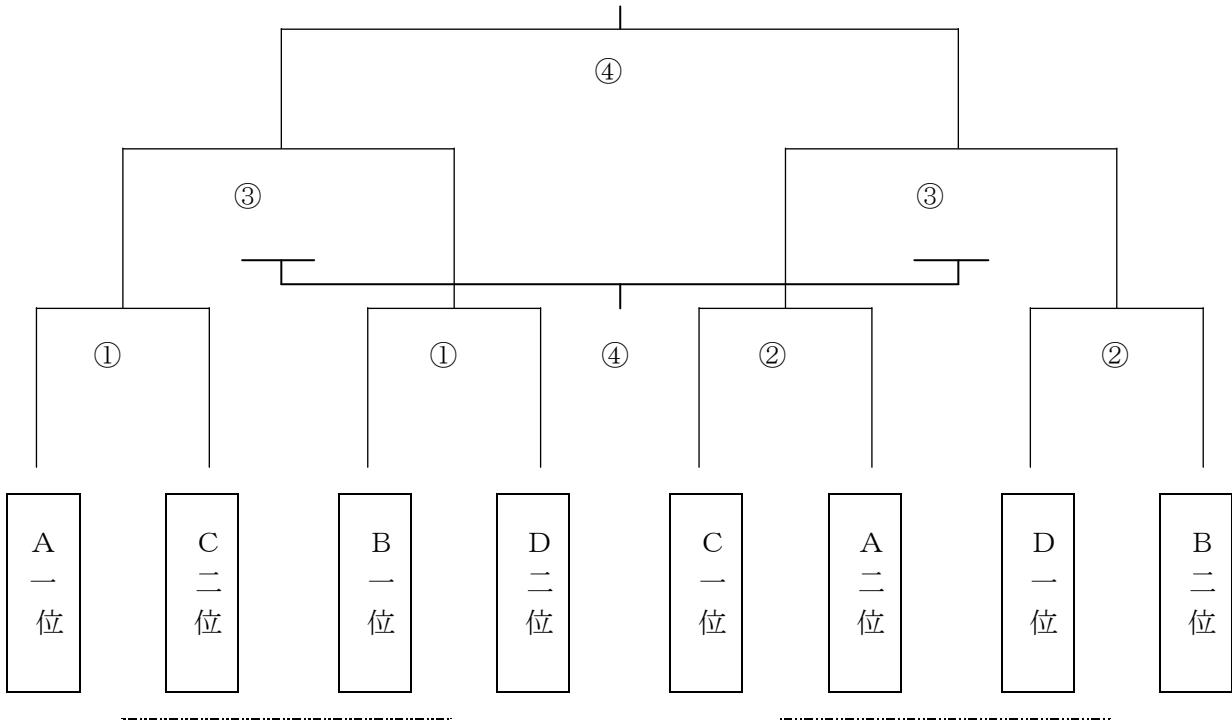

**10分—2分—10分**

○予選リーグ戦での順位決定方法

- ① 勝ち点(勝3点、分1点、負0点)
- ② 該チーム(勝ち点が並んだチーム)間の対戦成績
- ③ 得失点差
- ④ 総得点差
- ⑤ PK戦(3人制)

※ 当日の審判着は、必要なしです。

**【 11月 2日（土）の午後の組合せと審判割 】**

	試合時間	Aコート	審判	Bコート	審判
①	13:30～	A1 - C2	C1	B1 - D2	D1
②	13:55～	C1 - A2	A1	D1 - B2	B1
③	14:30～	① 勝ち—①勝ち	①負け	② 勝ち—②勝ち	①負け
④	15:20～	決勝	②負け	3位決定戦	②負け
		Cコート		Dコート	
①	13:30～	A3 - C4	C3	B3 - D4	D3
②	13:55～	C3 - A4	A3	D3 - B4	B3
③	14:30～	① 勝ち—①勝ち	①負け	② 勝ち—②勝ち	①負け
④	15:20～	決勝	②負け	3位決定戦	②負け

# 【決勝トーナメント組合せ】

[1位～2位トーナメント] AコートBコート

[3位～4位トーナメント] CコートDコート