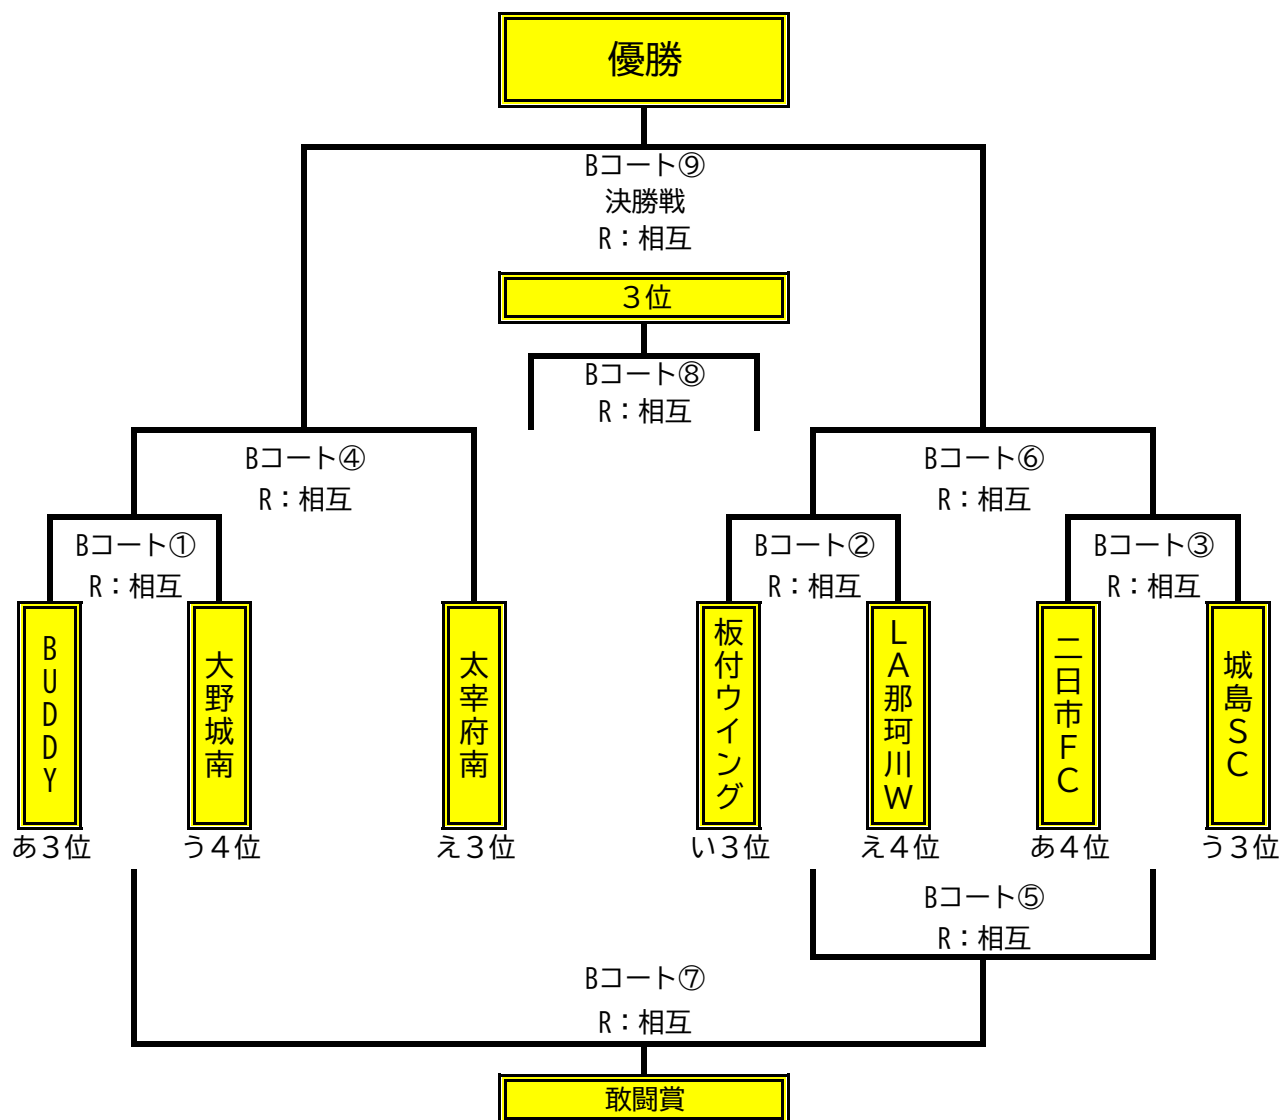

# 博多南トーナメント

試合	時間	対戦 (15分-5分-15分)				審判
第1試合	9:00~	BUDDY		-	大野城南	相互審判
第2試合	9:40~	板付ウイング		-	LA那珂川W	相互審判
第3試合	10:20~	二日市FC		-	城島SC	相互審判
第4試合	11:00~	①勝		-	太宰府南	相互審判
	11:50~	リフティング大会(チーム戦・個人戦)				
第5試合	12:30~	②負		-	③負	相互審判
第6試合	13:10~	②勝		-	③勝	相互審判
第7試合	13:50~	①負		-	⑤負	相互審判
3位決定戦	14:30~	④負		-	⑥負	相互審判
決勝戦	15:10~	④勝		-	⑥勝	相互審判